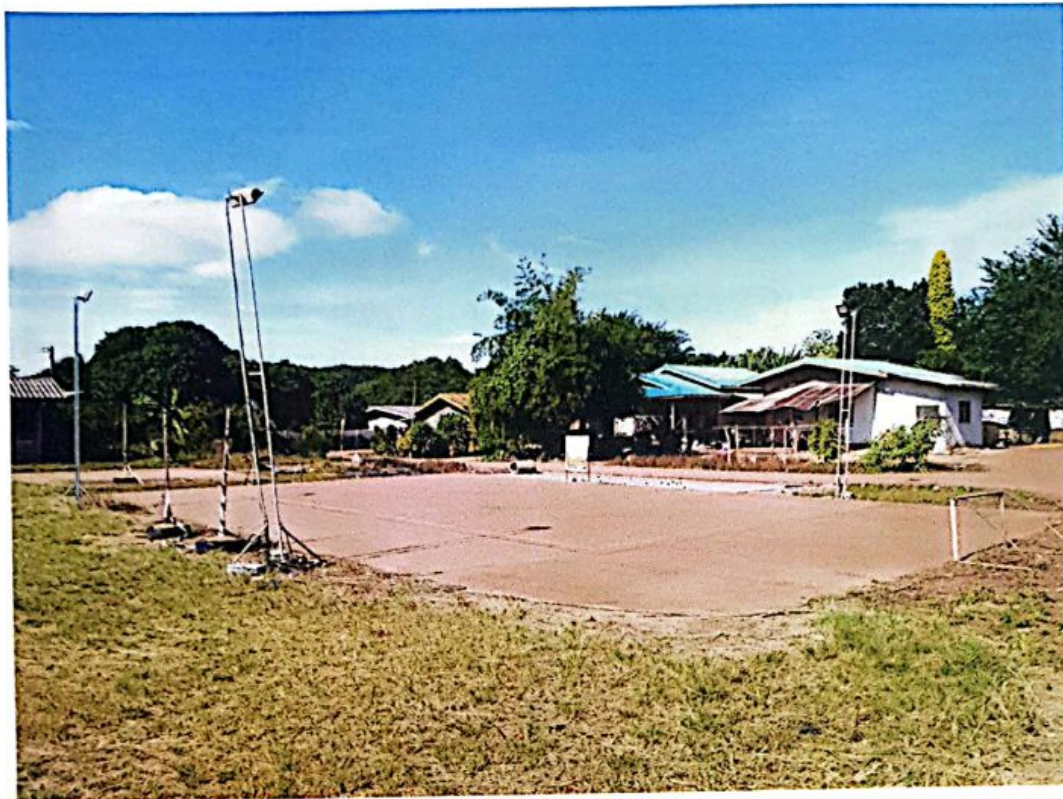

ข้อมูลสนามกีฬาและลานกีฬา

ตำบลวังกะทะ อำเภอบางบาล จังหวัดนครราชสีมา

หมู่ที่	ชื่อหมู่บ้าน	ประเภทสนามกีฬา/ลานกีฬา							สถานที่ตั้ง	หมายเหตุ
		สนามฟุตบอล	สนามเปตอง	สนามวอลเลย์บอล	สนามตะกร้อ	สนามฟุตบอล	ลานกีฬาเอนกประสงค์			
19	บ้านเทพนิมิต	0	0	0	0	0	1	ข้างศาลาประชาคม	เล่นกลางแจ้งได้	
20	บ้านโนนทอง	0	0	0	0	0	1	ข้างศาลาประชาคม		
21	บ้านยางบ่อสามัคคี	0	0	0	0	0	1	ข้างศาลาประชาคม		
22	บ้านเพิ่มสมบัติ	0	0	0	0	0	1	ข้างศาลาประชาคม	เล่นกลางแจ้งได้	
23	บ้านคลองไทร	0	0	0	0	0	1	ข้างศาลาประชาคม		
24	บ้านเฉลิมพัฒนา	0	0	0	0	0	1	ข้างศาลาประชาคม		
	รวม	6	4	6	4	1	24			

ลานกีฬา/สนามกีฬาที่ประชาชนสามารถใช้เล่นกีฬาและนันทนาการในเวลาว่างคืน
ของ ม.๑๙ บ้านเทพนิมิต ต.วังกะทะ